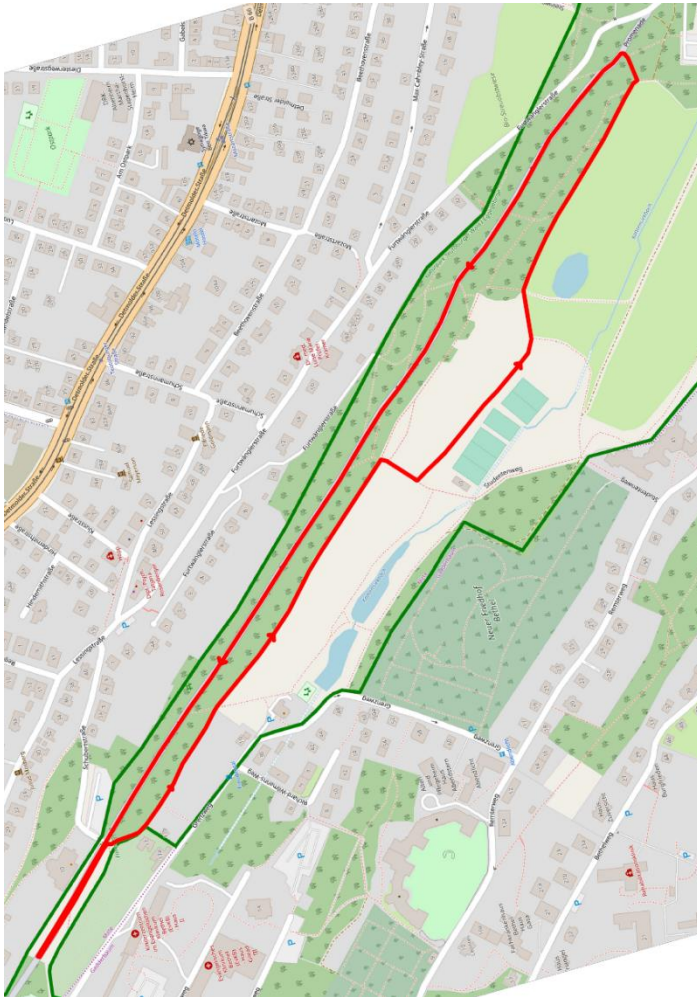

OpenStreetMap.de

TSVE 1890 Bielefeld e.V.
Hermannslauf
Siegfriedplatz 1
33615 Bielefeld

Telefon 0521 886 00 0
Telefax 0521 329 25 45
E-Mail mail@hermannslauf.de
Internet www.hermannslauf.de

Steuer-Nr. 305 5982 0201
Sparkasse Bielefeld
SWIFT-BIC SPBIDE33XXX
DE76 4805 0161 0000 0083 26